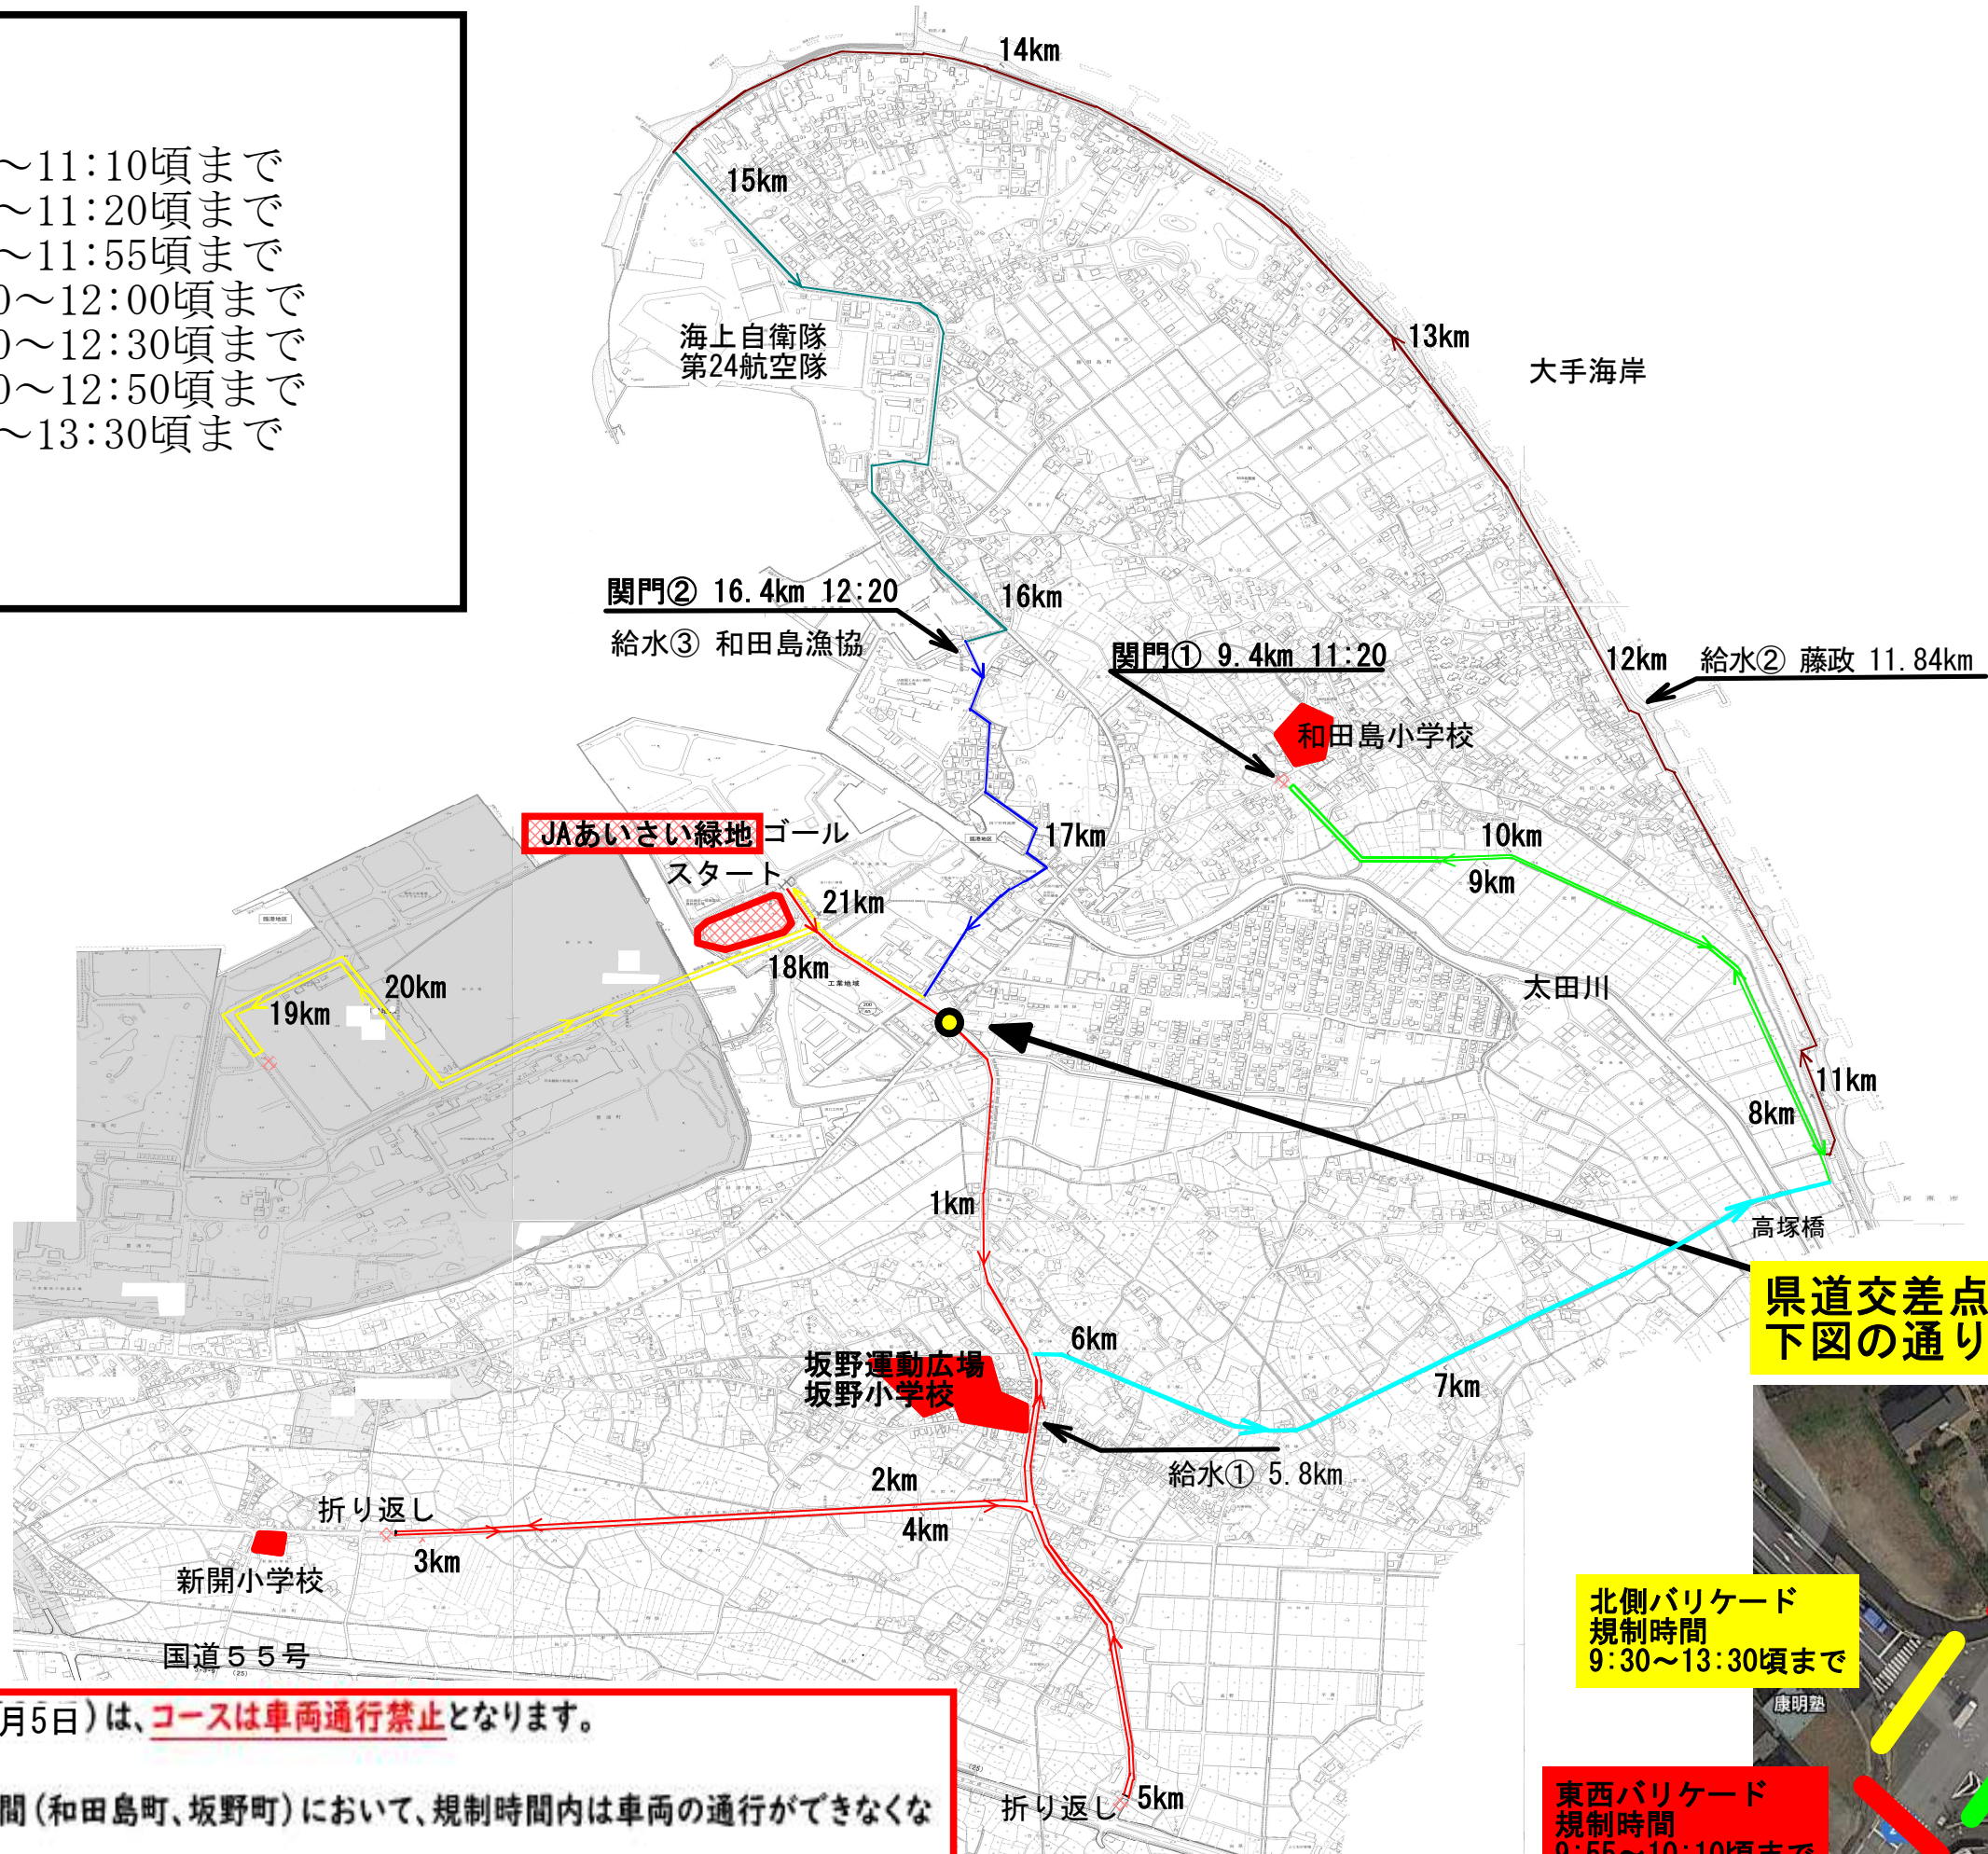

# ～マラソンコース交通規制図～

## 交通規制

- 区間 : 9:30～11:10頃まで
- 区間 : 9:30～11:20頃まで
- 区間 : 9:30～11:55頃まで
- 区間 : 10:00～12:00頃まで
- 区間 : 10:10～12:30頃まで
- 区間 : 10:20～12:50頃まで
- 区間 : 9:30～13:30頃まで

県道交差点は  
下図の通り規制

北側バリケード  
規制時間  
9:30～13:30頃まで

東西バリケード  
規制時間  
9:55～10:10頃まで

南側バリケード  
規制時間  
9:30～11:10頃まで

大会開催日(11月5日)は、コースは車両通行禁止となります。  
上図の各色の区間(和田島町、坂野町)において、規制時間内は車両の通行ができなくなります。地域の皆様にはご迷惑おかけしますが、ご協力をお願いいたします。