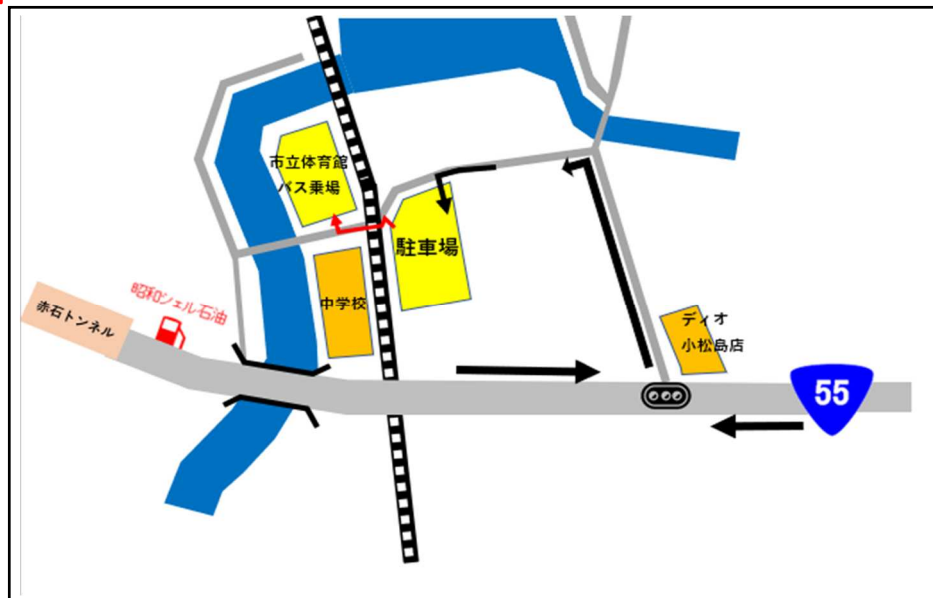

電子地形図 (国土地理院) を加工して作成

A「みはらしの丘あいさい広場」駐車場周辺図

【留意事項】

- ・シャトルバスで会場まで輸送します。乗り遅れないよう注意してください。
- ・上段(右図左側)駐車場からシャトルバスのりばに行くには、途中に階段があり、中段(右図右側)駐車場に降りることができます。

- 駐車までのルート
- 駐車後、シャトルバスのりばまでのルート

B「小松島市立体育館」駐車場周辺図

【留意事項】

- ・シャトルバスで会場まで輸送します。乗り遅れないよう注意してください。
- ・駐車場へはシャトルバス運行路の都合のため、ディオ小松島店前をとお越してください(西側から自動車で踏切切を渡るのはご遠慮ください)。

- 駐車までのルート
- 駐車後、シャトルバスのりばまでのルート

C「坂野運動広場」駐車場周辺図

【留意事項】

- ・駐車後、会場までは徒歩でお越してください。その際、坂野小学校正門を通過してください。(健康チェックシートの提出)
- ・終了後の復路はシャトルバスで戻ることできます。

- 駐車までのルート
- 駐車後、徒歩で会場までのルート