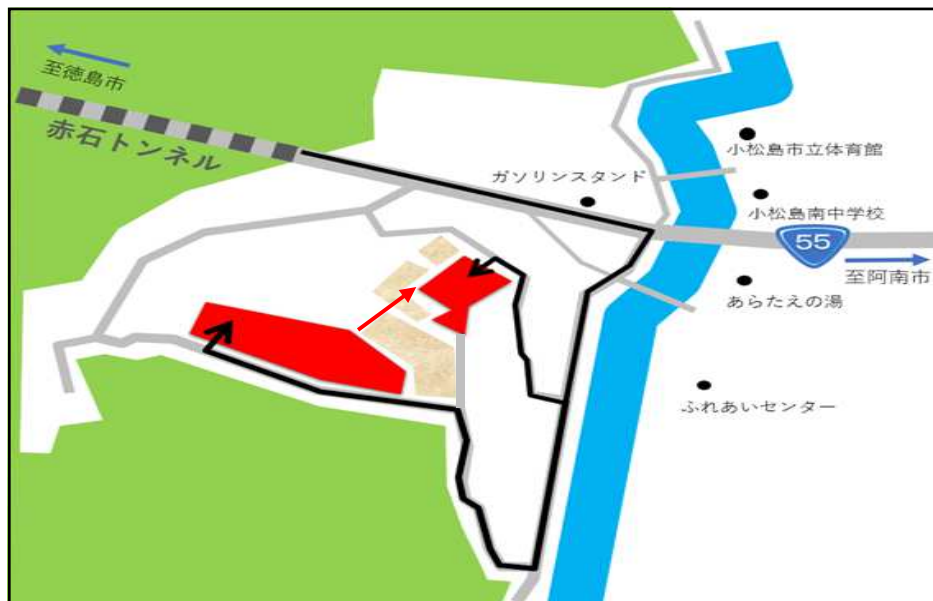

電子地形図 (国土地理院) を加工して作成

A「みはらしの丘あいさい広場」駐車場周辺図

【留意事項】

- ・シャトルバスで会場まで輸送します。乗り遅れないよう注意してください。
- ・上段(右図左側)駐車場からシャトルバスのりばに行くには、途中に階段があり、中段(右図右側)駐車場に降りることができます。

- 駐車までのルート
- 駐車後、シャトルバスのりばまでのルート

B「小松島市立体育館」駐車場周辺図

【留意事項】

- ・シャトルバスで会場まで輸送します。乗り遅れないよう注意してください。
- ・駐車場へはシャトルバス運行路の都合のため、ディオ小松島店前をとお越してください(西側から自動車で踏切切を渡るのはご遠慮ください)。

- 駐車までのルート
- 駐車後、シャトルバスのりばまでのルート

C「坂野運動広場」駐車場周辺図

【留意事項】

- ・駐車後、会場までは徒歩でお越してください。その際、坂野小学校正門を通過してください。(健康チェックシートの提出)
- ・終了後の復路はシャトルバスで戻ることできます。

- 駐車までのルート
- 駐車後、徒歩で会場までのルート